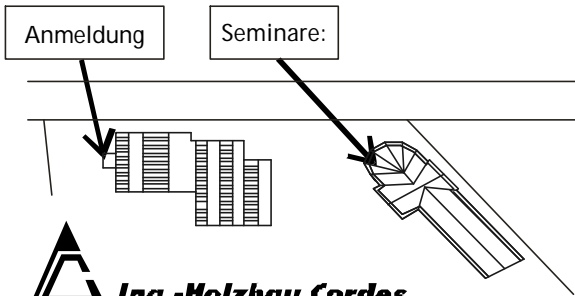

## Ihr Weg zu uns:

Waffensener Dorfstr. 20  
27356 Rotenburg (Wümme)  
Tel: 04268 / 933-0 - Fax: 04268 / 933-20  
E-Mail: [info@cordes-row.de](mailto:info@cordes-row.de)  
Internet: <http://www.cordes-row.de>