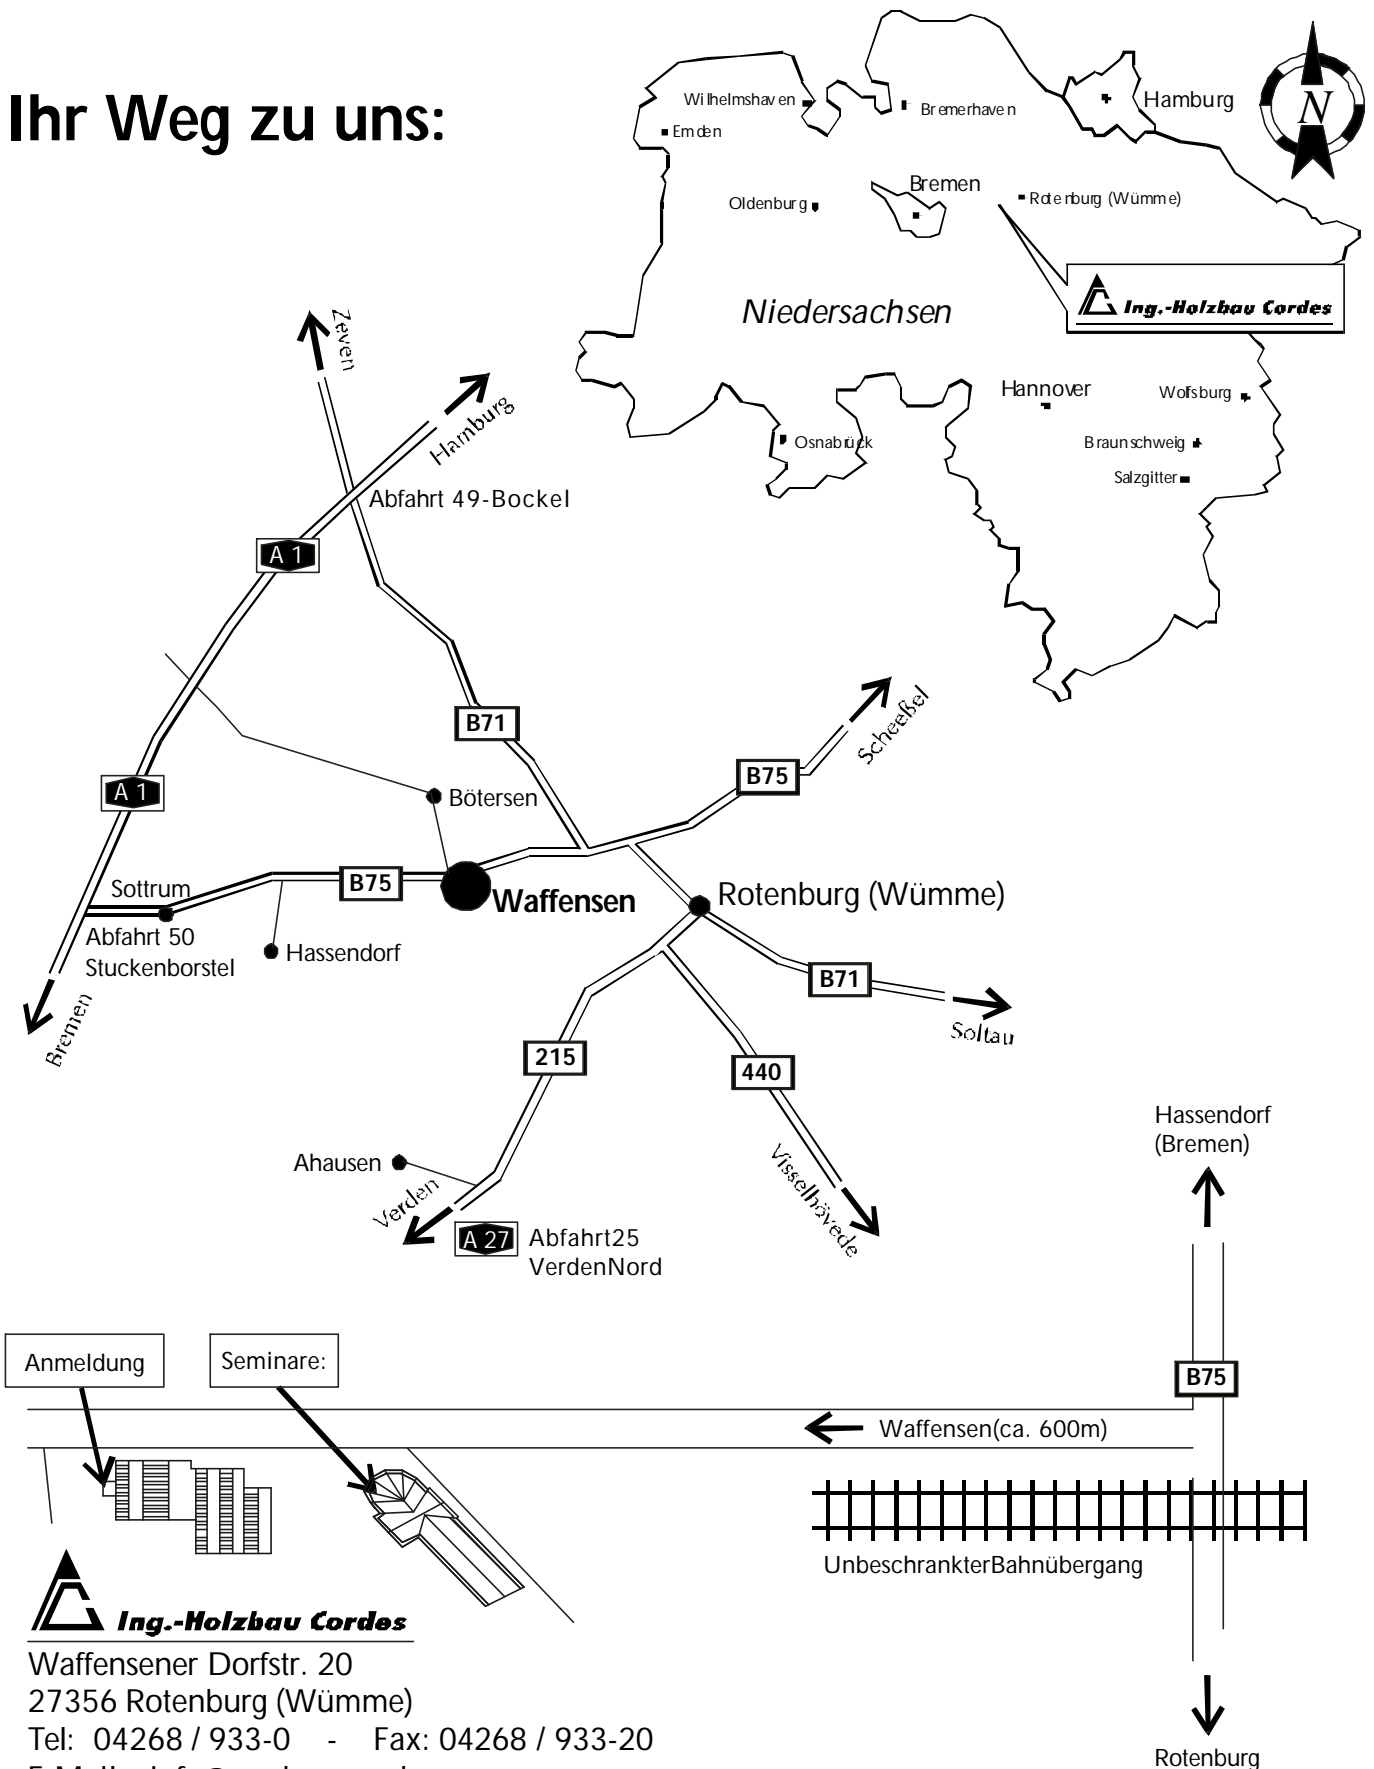

## Ihr Weg zu uns:

Waffensener Dorfstr. 20  
27356 Rotenburg (Wümme)  
Tel: 04268 / 933-0 - Fax: 04268 / 933-20  
E-Mail: [info@cordes-row.de](mailto:info@cordes-row.de)  
Internet: <http://www.cordes-row.de>